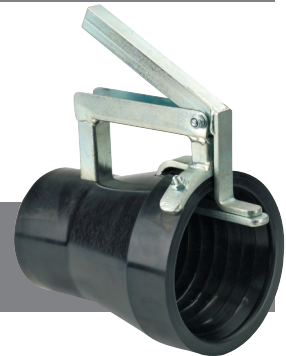

TEKNISKE DATA:

Uden samlestykke	Vare nr. 2155-3284H	100 mm tilslutning	Vare nr. 2155-3284H-100
75 mm tilslutning	Vare nr. 2155-3284H-075	125 mm tilslutning	Vare nr. 2155-3284H-125