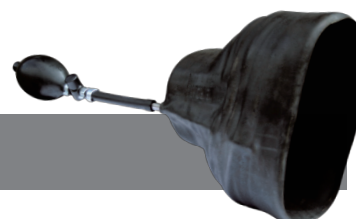

TEKNISKE DATA:

Vare nr. 2155-3288