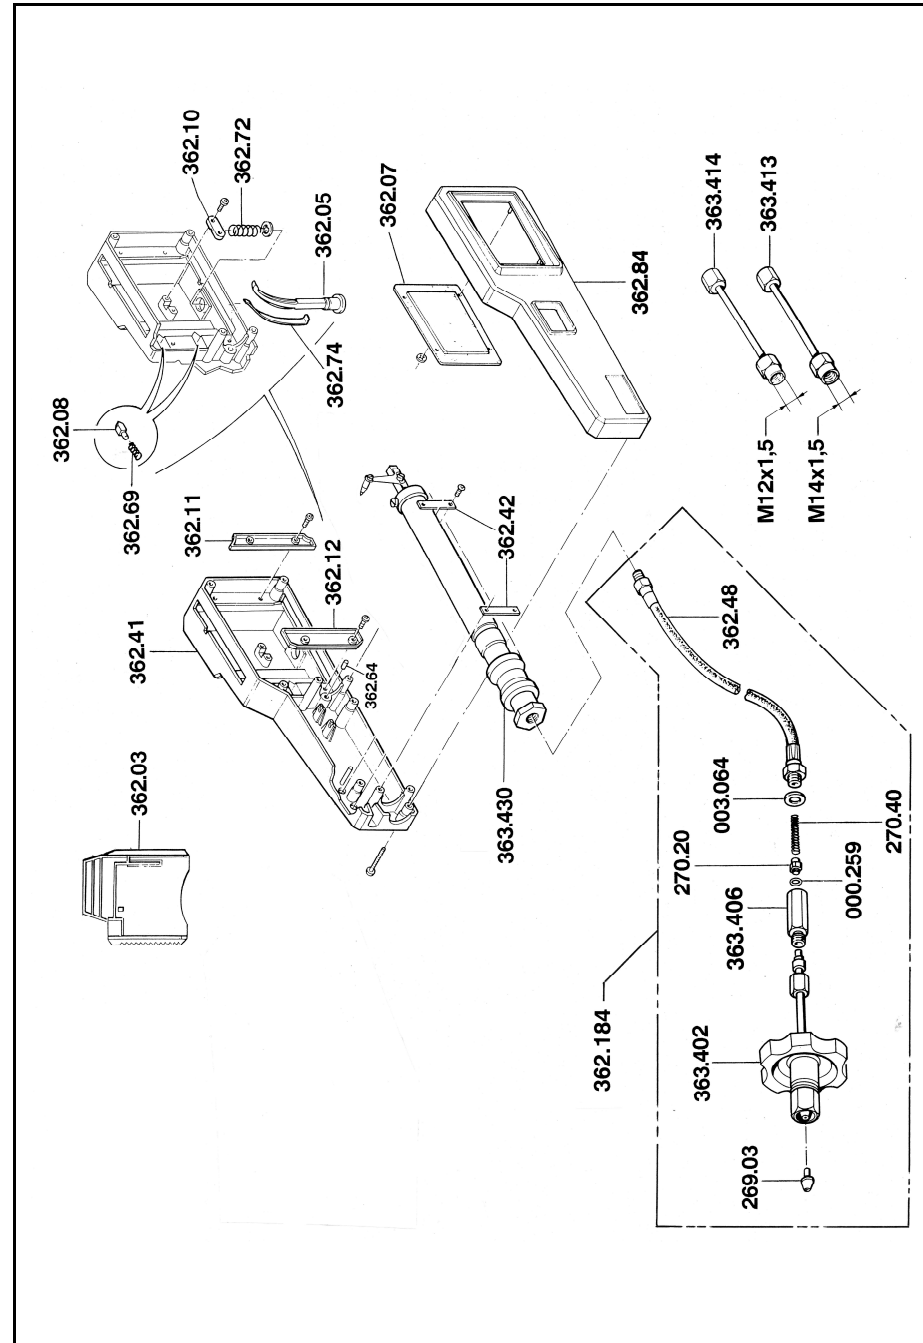

**ZECA**

**363**

Parti di ricambio / Spare parts

|         |   |
|---------|---|
| 000.259 | GUARNIZIONE / GASKET                            |
| 003.064 | RONDELLA / WASHER                               |
| 269.03  | CONO DI TENUTA / SEALING CONE                   |
| 270.20  | VALVOLA OTTONE / BRASS VALVE                    |
| 270.40  | MOLLA / SPRING                                  |
| 362.03  | PORTASCHEDA GIALLO / YELLOW CARDHOLDER          |
| 362.05  | ASTA AVANZAMENTO / FEED ROD                     |
| 362.07  | VETRINO / GLASS                                 |
| 362.08  | OTTURATORE / PLUGGING DEVICE                    |
| 362.10  | PONCELLO GIALLO / YELLOW BRIDGE                 |
| 362.11  | GUIDA DESTRA GIALLA / YELLOW RIGHT-HAND GUIDE   |
| 362.12  | GUIDA SINISTRA GIALLA / YELLOW LEFT-HAND GUIDE  |
| 362.41  | SCATOLA / BOX                                   |
| 362.42  | PIASTRA / PLATE                                 |
| 362.48  | TUBO / HOSE                                     |
| 362.64  | RULLO / ROLLER                                  |
| 362.69  | MOLLA / SPRING                                  |
| 362.72  | MOLLA / SPRING                                  |
| 362.74  | MOLLA / SPRING                                  |
| 362.84  | COPERCHIO / COVER                               |
| 362.184 | ATTACCO RAPIDO + TUBO / QUICK CONNECTION + HOSE |
| 363.402 | ATTACCO RAPIDO / QUICK CONNECTOR                |
| 363.406 | RACCORDO / CONNECTION                           |
| 363.413 | ATTACCO M14X1,5 / CONNECTION M14X1,5            |
| 363.414 | ATTACCO M12X1,5 / CONNECTION M12X1,5            |
| 363.430 | CILINDRO / CYLINDER                             |
| 362.91  | VALIGETTA / SUITCASE                            |
| 362.200 | SUPPORTO / SUPPORT                              |
| 416.92  | SPUGNA / SPONGE                                 |
|         |   |
|         |   |
|         |   |
|         |   |
|         |   |
|         |   |
|         |   |
|         |   |
|         |   |
|         |   |